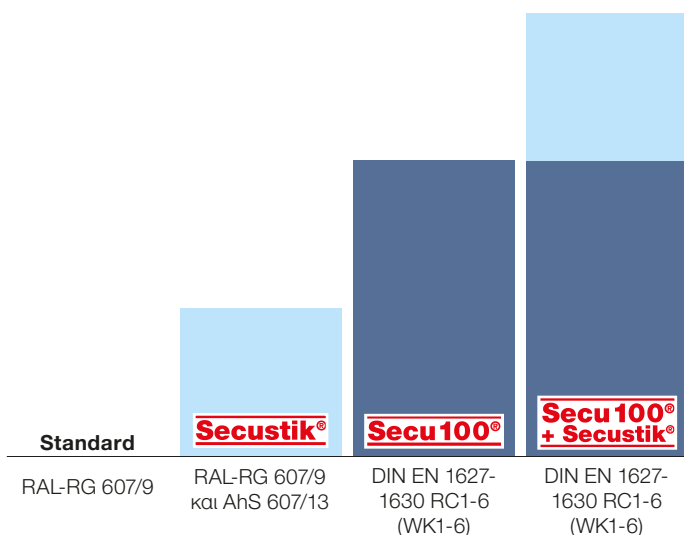

Secustik® = Η χειρολαβή παραθυρου με την ενσωματωμένη ασφαλεία που μπορείς να ακουσεις

Οι χειρολαβές παραθυρων Secustik® περιεχουν μια πατενταρισμενη συσκευη παρεμβολης η οποια παρεχει ενσωματωμενη ασφαλεια. Αυτό βοηθα στο να εμποδισει

παρανομη μετακινηση του μηχανισμού παραθυρου από την εξωτερικη πλευρα. Λειτουργει με ενα ζευγος στοιχειων τα οποια ενεργουν σαν ενα ειδος

μηχανικης διοδου. Αυτο επιτρεπει την κανονικη χρηση της χειρολαβης μονο απο την εσωτερικη πλευρα.

Καθως η χειρολαβη κινειται κατα 180 μοιρες απο την θεση κλεισιματος μεχρι την θεση ανακλισης, τα στοιχεια παρεμβολης δημιουργουν μια σειρα απο κλικ - αποδειξη της ενσωματωμενης ασφαλειας που μπορείς να ακουσεις.

Secustik®