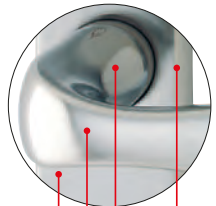

Τα χρώματα που παρουσιάζονται αφορούν όλα τα προϊόντα που απεικονίζονται.

Σετ με πλάκες
M1535/265

Ταξη τιμής D

Σετ με ροζέτες
M1535/19K/19KS

Ταξη τιμής D

Σετ με ροζέτες
M35G/19K/19KS

Ταξη τιμής D

Secustik®

Πομολο παραθύρου
M0535/US956

Ταξη τιμής B

Ματ χρωματισμοί
χρωματισμοί γυαλιστεροί

Χρώματα
(Ορειχαλκος):

F45-R
Γυαλιστερο/Χρωμιο σατ -
Resista®

F75-R
Χρυσο γυαλιστερο/
ματ - **Resista®**

Resista®
10 χρόνια εγγύηση
επιφανείας

**Quick-Fit
plus**

Σετ με ροζέτες
M1535/29FL/29FLS-SK

Ταξη τιμής D

Χρώματα
(Ορειχαλκος/Ανοξει-
δωτος Χαλυβας):

F42-R/F69
Νικελ σατινε - **Resista®**/
Ανοξειδωτο ματ

Resista®
10 χρόνια εγγύηση
επιφανείας