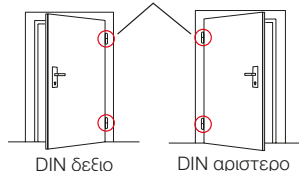

Εχετε δεξια η αριστερη πορτα (συμφωνα με DIN)?

Στην περίπτωση των πορτών εισόδου οικιών και διαμερισμάτων, ένα πομολο είναι συνηθως στην εξωτερική πλευρά της πορτας. Αυτό προλαμβάνει ανοίγμα μιας ξεκλειδωτής πορτας. Στην περίπτωση ορισμένων καμπυλωτών χειρολαβών για τις εσωτερικές πορτες (φωτο 1) θα πρέπει να εξασφαλίσετε αν χρειάζεστε δεξιάς ή αριστεράς φοράς χειρολαβή.

φωτο 1

παραδειγμα ενος σχεδιου χειρολαβης οπου θα πρεπει να γνωριζετε αν χρειάζεστε μια δεξιάς ή αριστεράς φοράς χειρολαβή.

φορα δεξια

φορα αριστερη

Για να εξακριβώσετε ποια ακριβώς χρειάζεστε, σταθείτε μπροστά από την εσωτερική πλευρά της πορτας εισόδου και ελεγξτε τους μντεσεδες αν είναι αριστερά ή δεξιά της πορτας (φωτο 2). Στην περίπτωση της DIN αριστεράς φοράς χειρολαβής χρειάζεστε χειρολαβή που να δείχνει αριστερά και στην περίπτωση της DIN δεξιάς φοράς, μια χειρολαβή που να δείχνει δεξιά.

φωτο 2

μντεσεδες